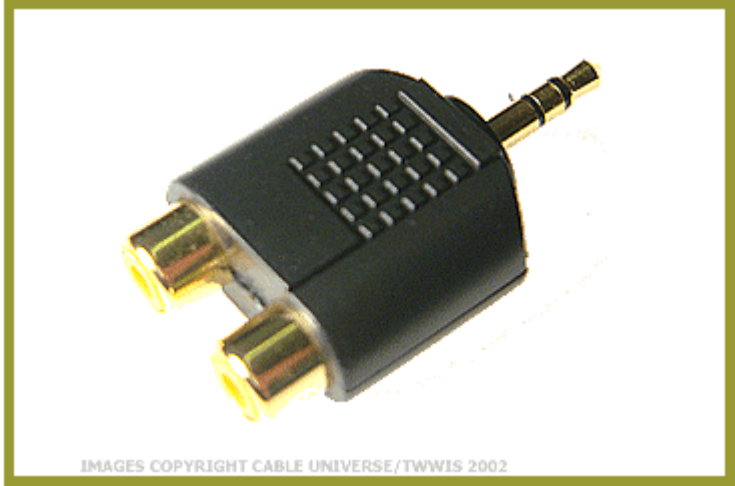

Audio/Video digitale

Prese, Spine,
Spinotti,
Connettori, cavi
etc.

Eccoli!!!

Jack e miniJack!

Trasporta solitamente Audio

Mono e Stereo

Cavo coassiale

I

SCART

Mini Jack e RCA

- Per collegare il PC allo stereo

bruno: usato per antenne TV

Cavo coassiale (video/audio)

Prolunga audio/video RCA

Firewire (IEEE p1394)

- Trasporta bits
- collega la videocamera digitale al PC

USB

- Collegamento seriale **digitale**
- soppianta porte seriali, parallele, etc.
- collega al PC tastiera mouse scanner, pennine, webcams, dischi esterni etc etc.
- Porta **anche** alimentazione (5V, 500ma)
- USB I (12Mbps) e II (480Mbps)
- trasporta Bits

Pinnacle dazzle

DVD Encoder Chip Inside
DVD Encoder Chip inklusive

LED Mode Indicators
LED-Anzeige Modus

RCA Audio In
Composite (RCA) Audio In

RCA Video In
Composite (RCA) Video In

S-Video In
S-Video In

Power
Netzstecker