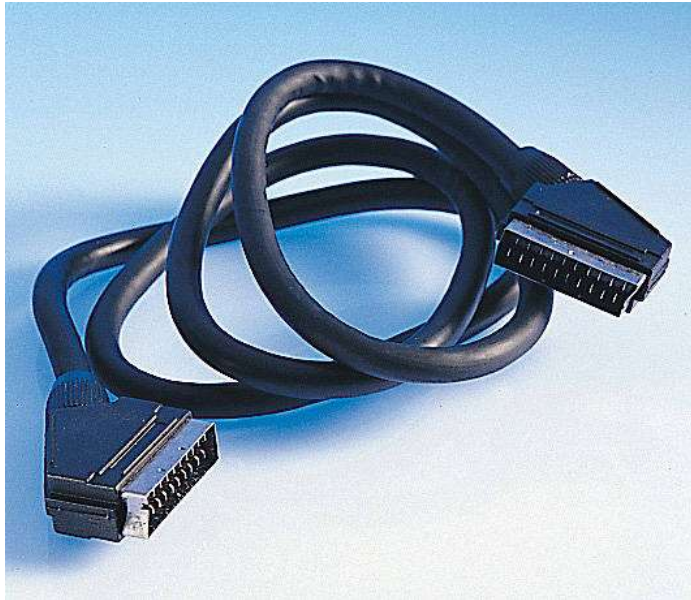

Audio/Video digitale

Prese, Spine,
Spinotti,
Connettori, cavi
etc.

Eccoli!!!

Jack e miniJack!

Trasporta solitamente Audio

Mono e Stereo

Cavo coassiale

I

SCART

Mini Jack e RCA

- Per collegare il PC allo stereo

bruno: usato per antenne TV

Cavo coassiale (video/audio)

Prolunga audio/video RCA

Firewire (IEEE p1394)

- Trasporta bits
- collega la videocamera digitale al PC

USB

- Collegamento seriale **digitale**
- soppianta porte seriali, parallele, etc.
- collega al PC tastiera mouse scanner, pennine, webcams, dischi esterni etc etc.
- Porta **anche** alimentazione (5V, 500ma)
- USB I (12Mbps) e II (480Mbps)
- trasporta Bits

USB

- Per collegare macchine fotografiche **digitali** al PC
- lettori di schede di memoria al pc

SCART e RCA

BNC

- Bayonet Connector
- video
- rete locale

Esempi

USB

Acquisizione
video