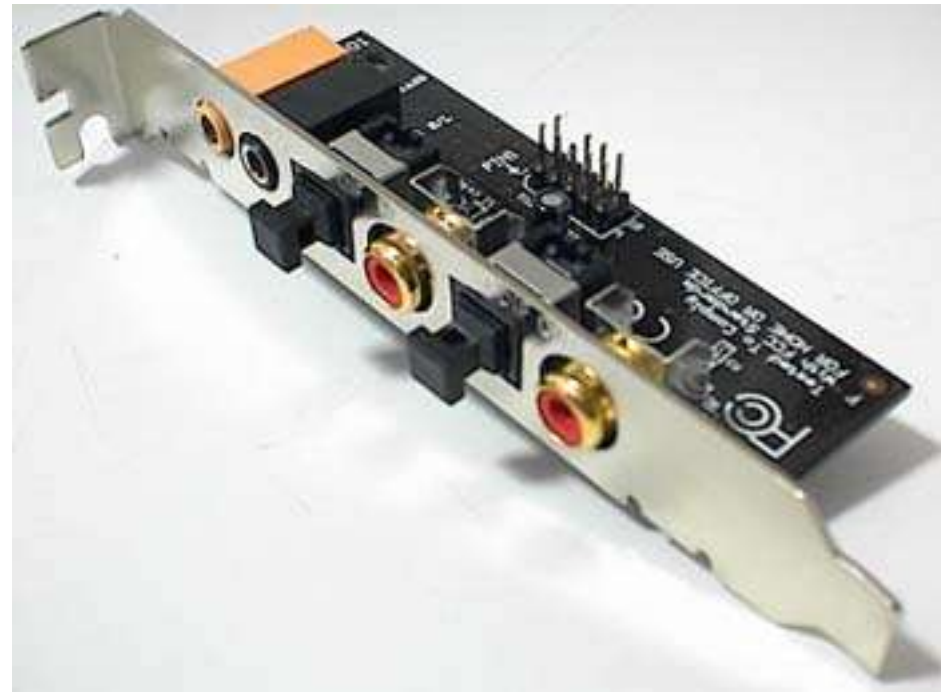

SPDIF (coassiale o ottico)

- AUDIO digitale
- connette i sei canali audio di un DVD player allo Home Theater