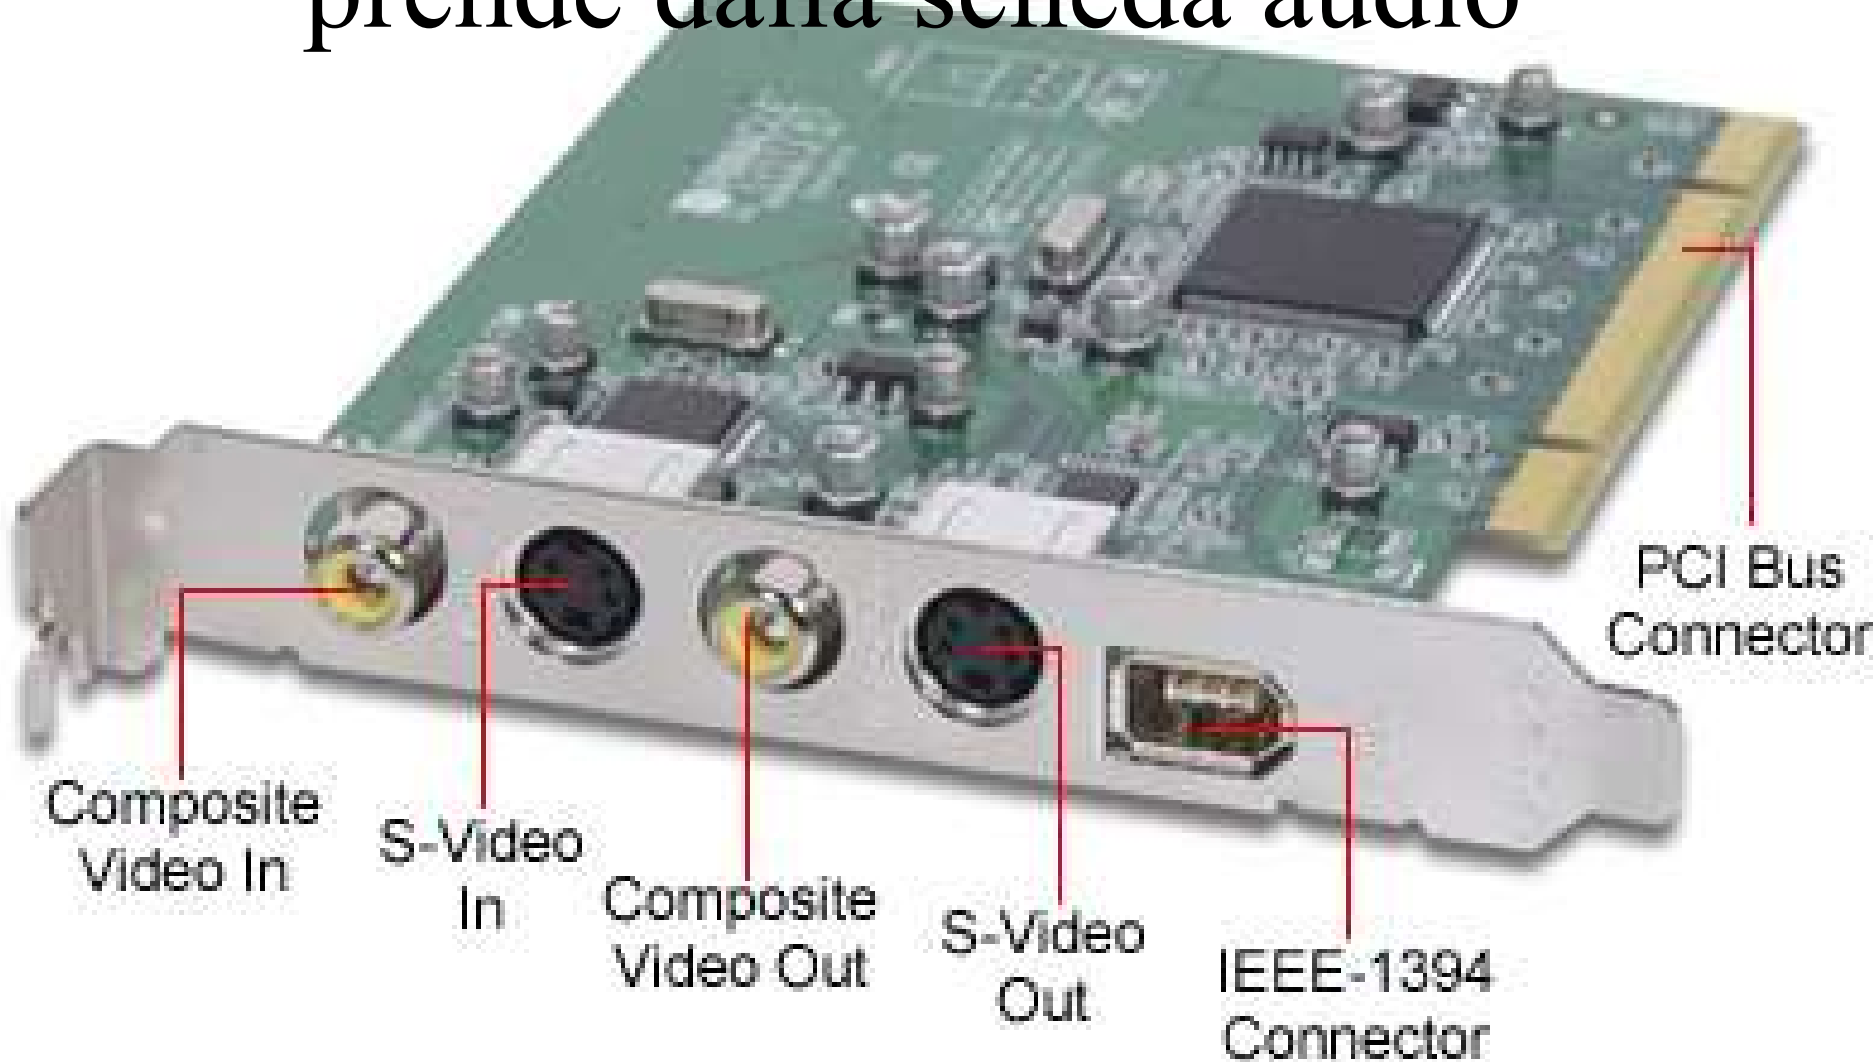

SCART

Mini Jack e RCA

- Per collegare il PC allo stereo

bruno: usato per antenne TV

Cavo coassiale (video/audio)

Prolunga audio/video RCA

Firewire (IEEE p1394)

- Trasporta bits
- collega la videocamera digitale al PC

USB

- Collegamento seriale **digitale**
- soppianta porte seriali, parallele, etc.
- collega al PC tastiera mouse scanner, pennine, webcams, dischi esterni etc etc.
- Porta **anche** alimentazione (5V, 500ma)
- USB I (12Mbps) e II (480Mbps)
- trasporta Bits

E-Bay

Esempi

SPDIF (coassiale o ottico)

- AUDIO digitale
- connette i sei canali audio di un DVD player allo Home Theater

Scart,
Svideo,
RCA

Pinnacle AV/DV: RCA e Svideo in e out

Pinnacle av/dv (50\$) l'audio si prende dalla scheda audio

Pinnacle dazzle

DVD Encoder Chip Inside
DVD Encoder Chip inklusive

LED Mode Indicators
LED-Anzeige Modus

RCA Audio In
Composite (RCA) Audio In

RCA Video In
Composite (RCA) Video In

S-Video In
S-Video In

Power
Netzstecker