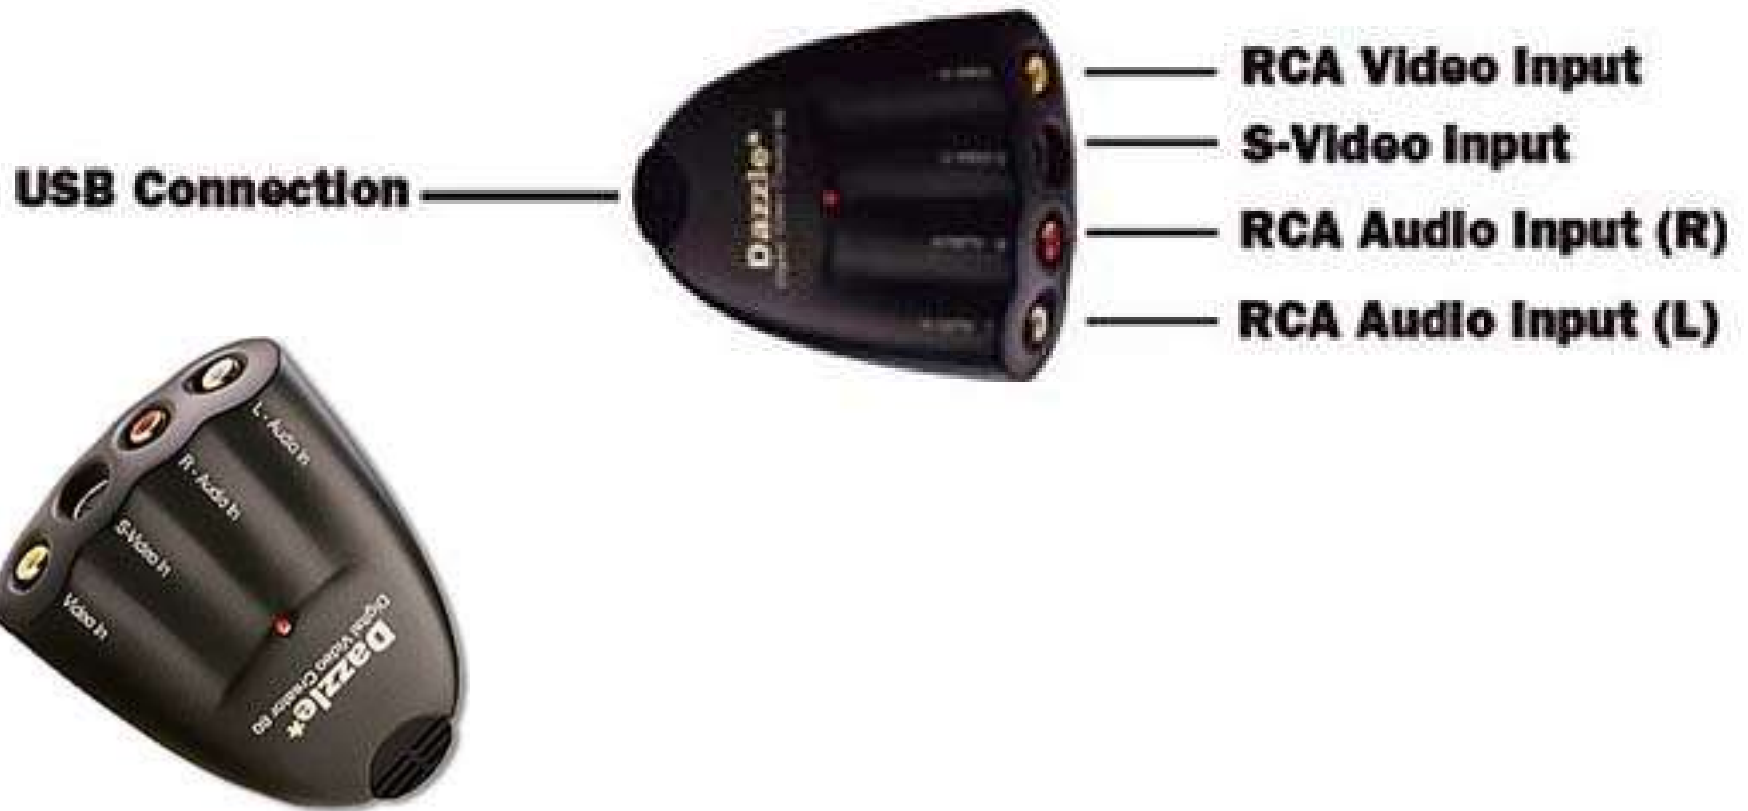

SCART

Mini Jack e RCA

- Per collegare il PC allo stereo

bruno: usato per antenne TV

Cavo coassiale (video/audio)

Prolunga audio/video RCA

Firewire (IEEE p1394)

- Trasporta bits
- collega la videocamera digitale al PC

USB

- Per collegare macchine fotografiche **digitali** al PC
- lettori di schede di memoria al pc

SCART e RCA

BNC

- Bayonet Connector
- video
- rete locale

Esempi

USB

Acquisizione
video

E-Bay

Esempi

SPDIF (coassiale o ottico)

- AUDIO digitale
- connette i sei canali audio di un DVD player allo Home Theater

Scart,
Svideo,
RCA

Pinnacle AV/DV: RCA e Svideo in e out

Pinnacle av/dv (50\$) l'audio si prende dalla scheda audio

Pinnacle dazzle

DVD Encoder Chip Inside
DVD Encoder Chip inklusive

LED Mode Indicators
LED-Anzeige Modus

RCA Audio In
Composite (RCA) Audio In

RCA Video In
Composite (RCA) Video In

S-Video In
S-Video In

Power
Netzstecker