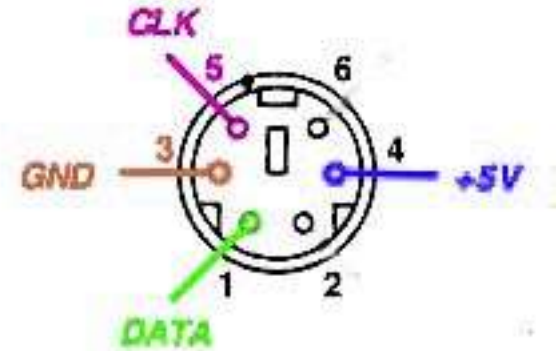

*RETE LOCALE
10/100 mbps*

Supervideo

RCA video

SPDIF: anche sul lettore cd e cavo

cip:
DIN: Deutsche
Industrie Normen

Supervideo (Mini-DIN PS2)

- Usato anche per tastiere e Mouse nei PC

MINI-DIN PS2

MiniDIN

- 3, 4, 5, 6, 8 piedini... attenzione!!!

Connettori RJ

- RJ11 (fonia, analogico)
- RJ45 Dati LAN

TELE COMMUNICATION APPLIANCE

YC9001

YC9002 6P2C

YC9003 6P4C