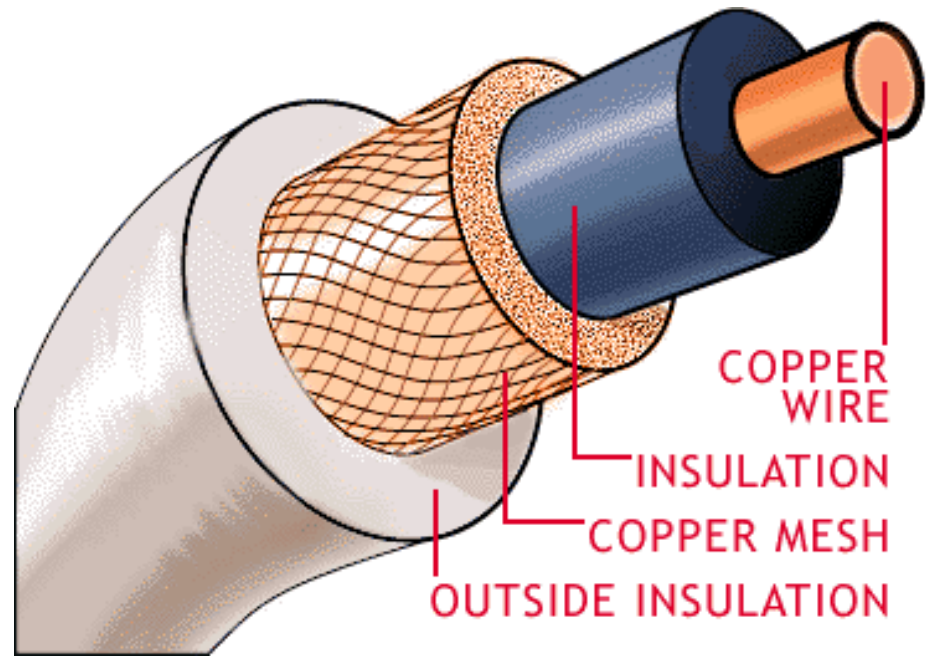

SCART

Mini Jack e RCA

- Per collegare il PC allo stereo

bruno: usato per antenne TV

Cavo coassiale (video/audio)

Prolunga audio/video RCA

Firewire (IEEE p1394)

- Trasporta bits
- collega la videocamera digitale al PC